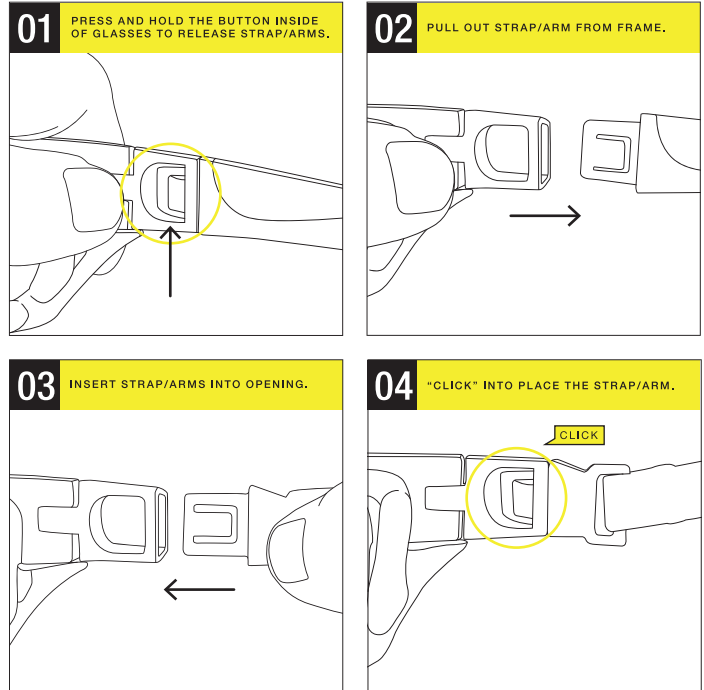

DECODER II INSTRUCTIONS

STRAP/ARMS REMOVE & INSERT

FOAM INSERT

FOAM REMOVE