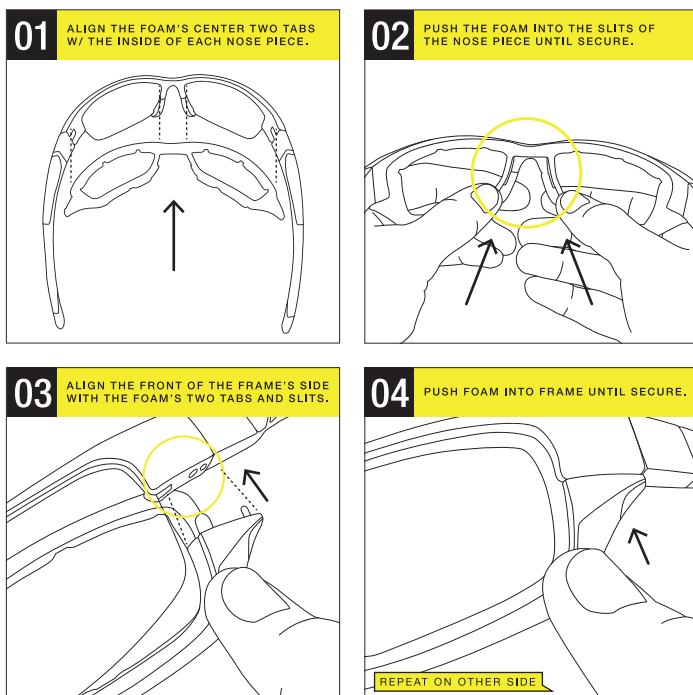

DECODER II INSTRUCTIONS

STRAP/ARMS REMOVE & INSERT

FOAM INSERT

FOAM REMOVE